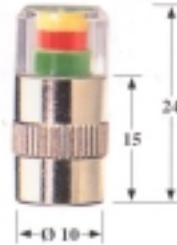

# “EASY CONTROL”©

**NIEWŁAŚCIWE CIŚNIENIE OPON = NIEBEZPIECZEŃSTWO !!!  
SPRAWDŹ CIŚNIENIE W SWOICH OPONACH W MGNIENIU OKA!!!**

**EASY CONTROL** rewolucyjny **BAROMETR OPON** z wbudowanym indykátorem działającym tak jak światła sygnalizacji miejskiej.

**EASY CONTROL** eliminuje niepewność czy twoje opony mają prawidłowe ciśnienie  
ponieważ niedompowane opony oznaczają ryzyko utraty panowania nad samochodem, rozerwania opony i wypadków  
ponieważ właściwe ciśnienie w oponach zmniejsza zużycie paliwa  
ponieważ właściwe ciśnienie oznacza dłuższe życie opon